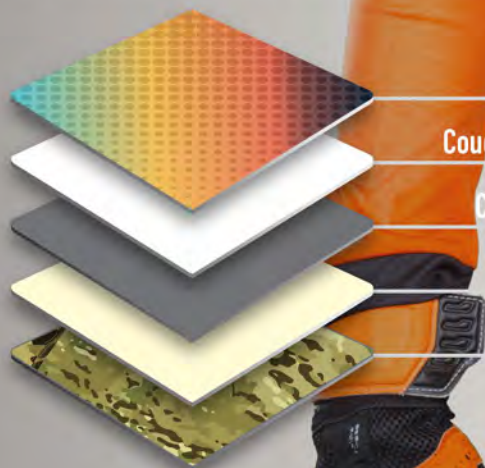

- ✓ Idéal pour les t-shirts en coton et en tissus mélangés, les sweats en molleton doux, les uniformes, etc.
- ✓ Convient aux tissus extensibles, aux vêtements de sport et aux vêtements de loisirs sportifs.
- ✓ Souple et extensible sans craquelure.
- ✓ Nombre illimité de couleurs vives.
- ✓ Processus d'impression numérique en sept couleurs..

Transfert direct sur film (DTF)

Couche imprimée, opaque et blanche

Adhésif

Vêtement

BLOQUEUR D'ENCRE

TRANSFERTS DIRECTS SUR FILM AVEC PROPRIÉTÉS BLOQUEURS D'ENCRES.

- ✓ Couche imprimée, opaque, bloquant la teinture.
- ✓ Empêche la migration et la pénétration des colorants ainsi que le débordement des couleurs.
- ✓ Formulé pour les vêtements de sport en polyester sublimés.
- ✓ Solution parfaite pour les tissus texturés.
- ✓ Souple et extensible sans craquelure.

Transfert direct sur film (DTF)

Couche imprimée, opaque et blanche

Couche spécial bloqueur d'encres

Adhésif

Vêtement

COQUILLE DOUCE DOUCE

TRANSFERT DIRECT SUR FILM AVEC UNE FORMULE SPÉCIFIQUEMENT CONÇUE POUR LES TISSUS COQUILLES DOUCES.

- ✓ Couche imprimée, opaque, bloquant la teinture pour coquilles douces avec couche stabilisatrice.
- ✓ Empêche la migration et la pénétration des colorants ainsi que le débordement des couleurs.
- ✓ Adhésifs à température contrôlée formulés pour les matériaux coquilles douces
- ✓ La solution parfaite pour les manteaux, vestes et vêtements d'équipes sportives.
- ✓ Souple et extensible sans craquelure.
- ✓ Nombre illimité de couleurs vives. Procédé d'impression numérique en sept couleurs.
- ✓ Encres et adhésifs écologiques à base d'eau.